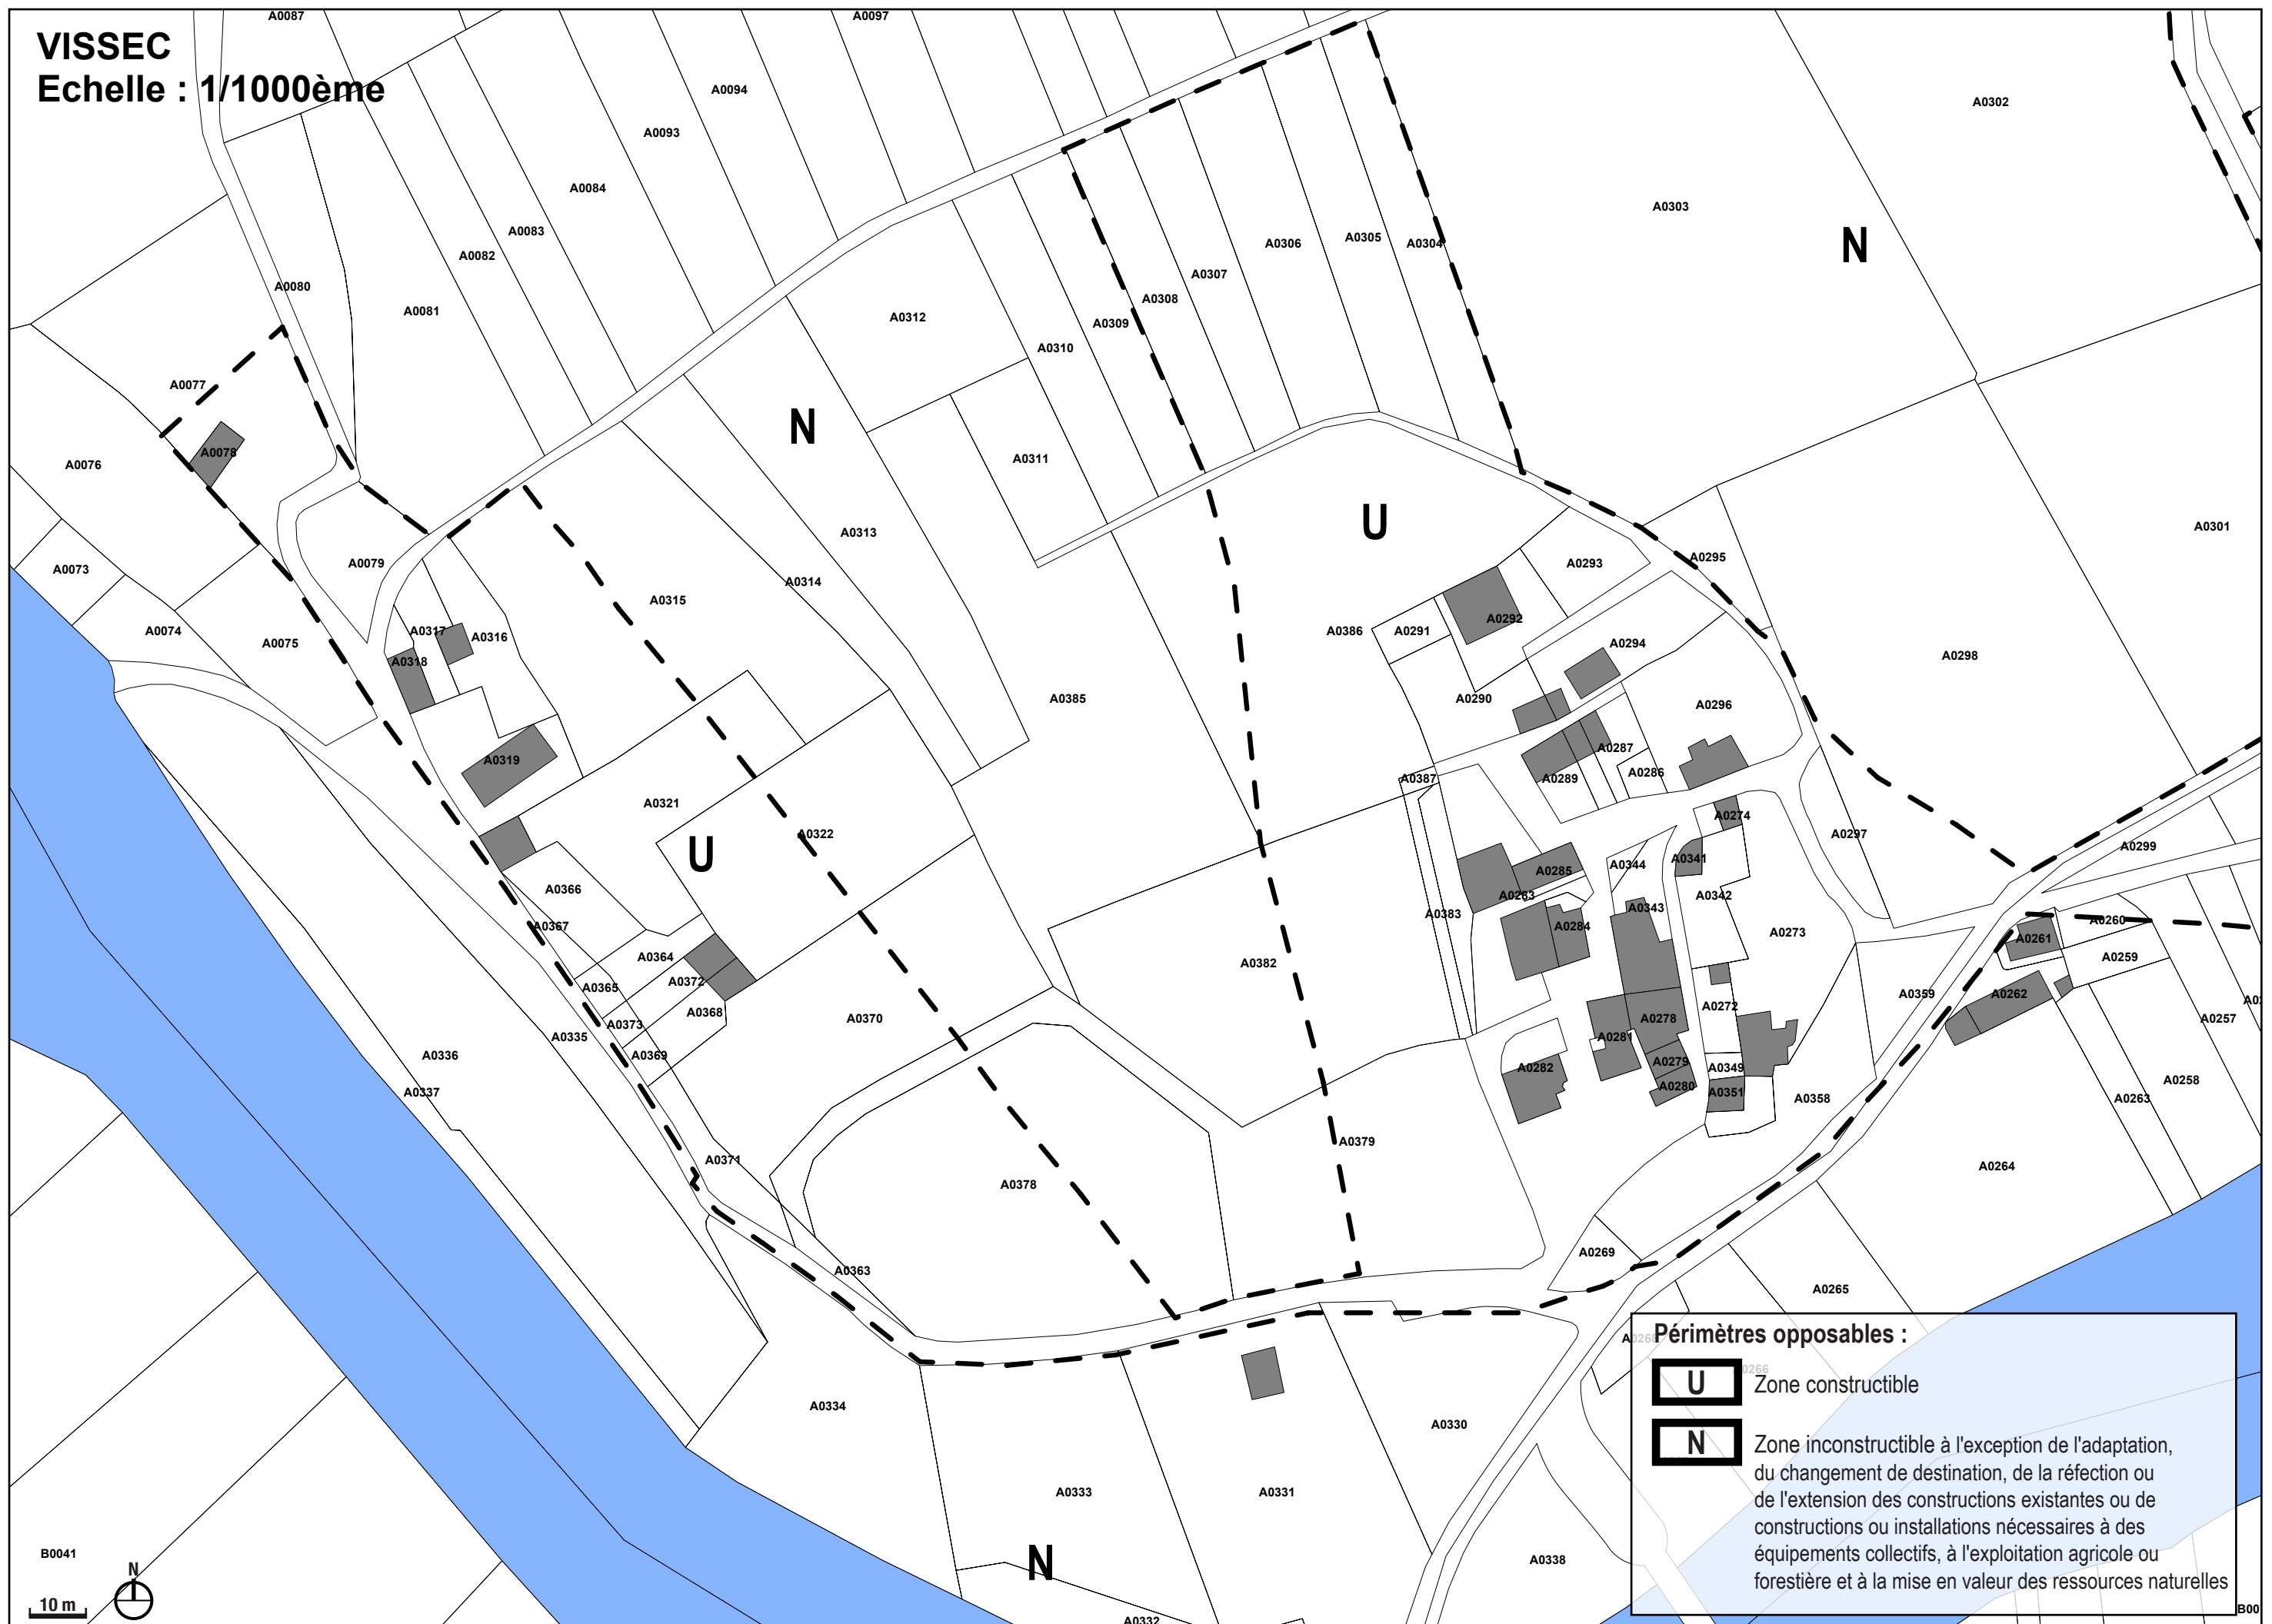

Commune de VISSEC

CARTE COMMUNALE

3b" - Plan du village de Vissec Ouest

Echelle : 1/1000 ème

Carte communale, élaboration	29/03/2002	28/11/2008	27/01/2009
PROCÉDURE	Prescription	Approbation par le conseil municipal	Approbation par le Préfet

VISSEC
Echelle : 1/1000ème

Périmètres opposables :

- U** Zone constructible
- N** Zone inconstructible à l'exception de l'adaptation, du changement de destination, de la réfection ou de l'extension des constructions existantes ou de constructions ou installations nécessaires à des équipements collectifs, à l'exploitation agricole ou forestière et à la mise en valeur des ressources naturelles

B0041
10 m

B00