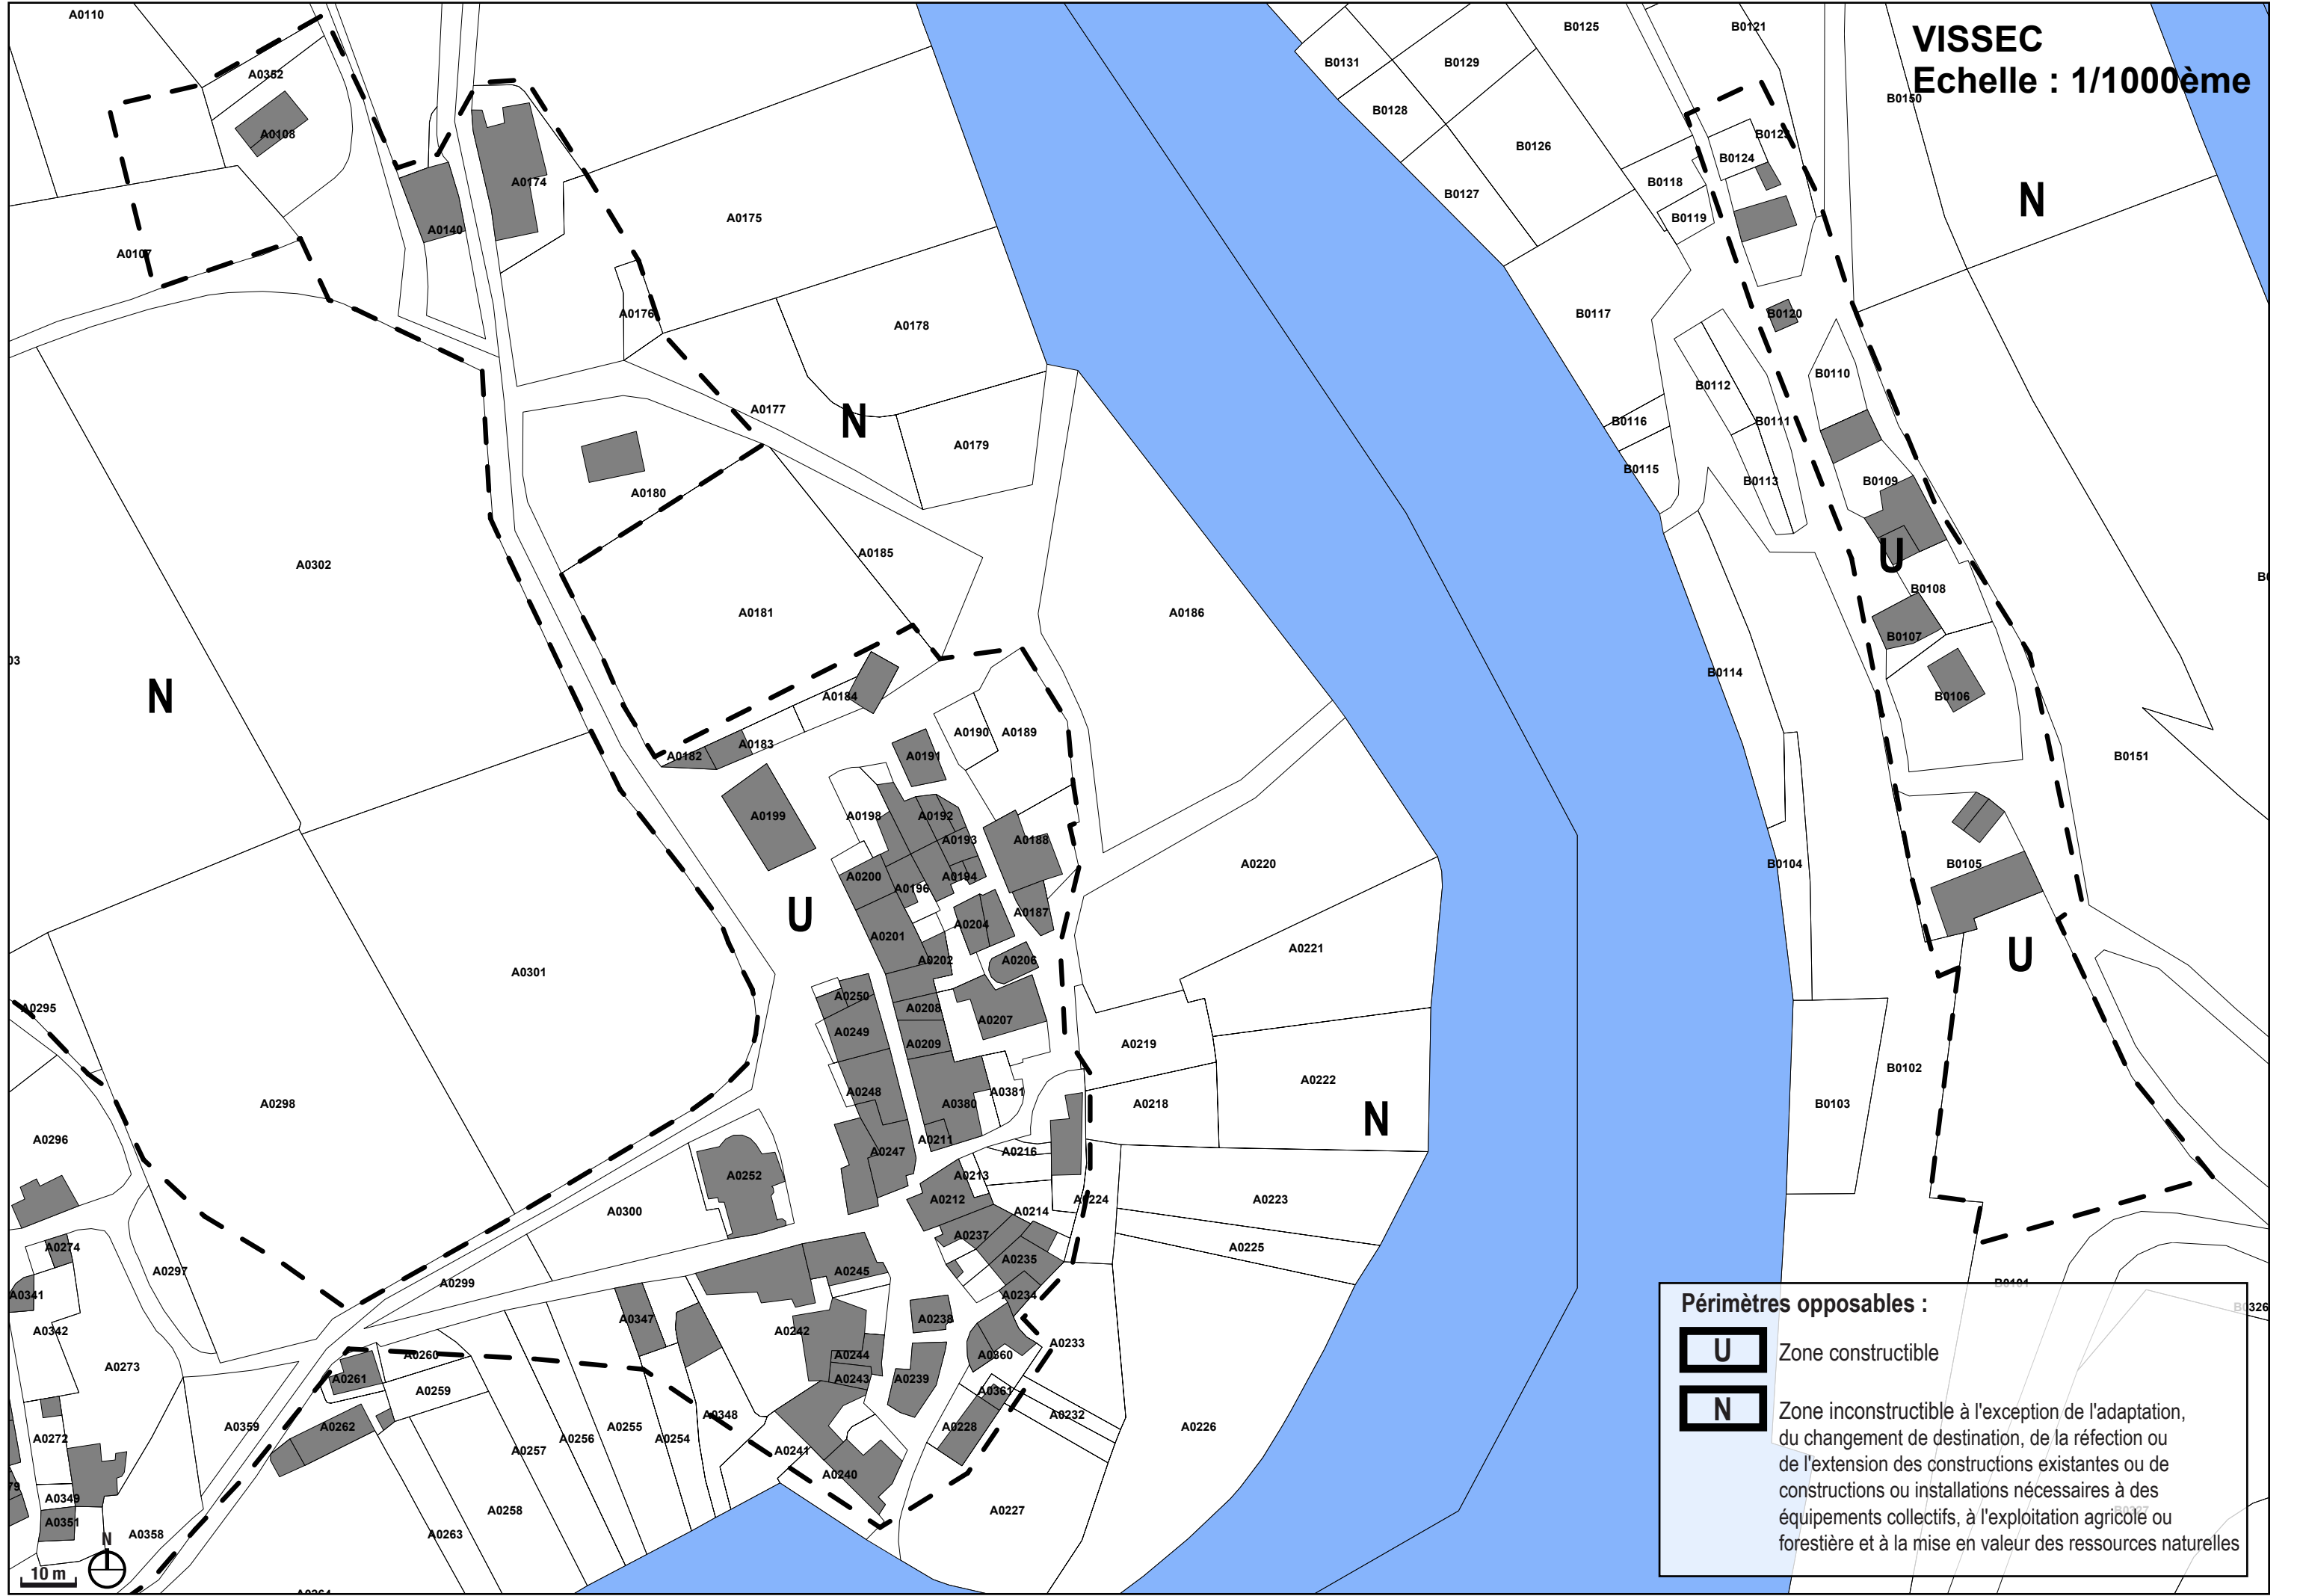

VISSEC

Echelle : 1/1000ème

Périmètres opposables :

- **U** Zone constructible
- **N** Zone inconstructible à l'exception de l'adaptation, du changement de destination, de la réfection ou de l'extension des constructions existantes ou de constructions ou installations nécessaires à des équipements collectifs, à l'exploitation agricole ou forestière et à la mise en valeur des ressources naturelles